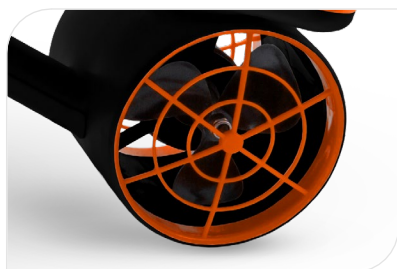

EAN 8056121594128
SKU PL-AS-260001

Potenza	2 * 300 W
Batteria	Li-ion 21.6 V - 6000 mAh - 130 Wh
Peso	4.5 kg
Peso batteria	1,4 kg
Dimensioni	540 x 280 x 190 mm (LxWxH)
Profondità massima	30 m
Velocità	0,8 m/s; 1,8 m/s
Autonomia*	35 min
Tempo di ricarica	3 ore
Temperatura di lavoro	0 °C - 40 °C
Spinta	12 kgf
Altre caratteristiche	Galleggiante

Doppio motore 300 W

Attacco per Action Cam

Due velocità 0,8 m/s e 1,8 m/s